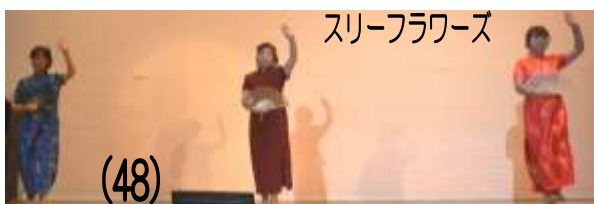

講師発表の紹介は
古閑館長←

写真の番号は紙面の都合上、出演順ではございません

感謝

(3)

続いては… 一般参加の部 32～51
指導者模範発表 26～31

きじやひよっとこ倶楽部

上野田子ども会

スリーフラワーズ