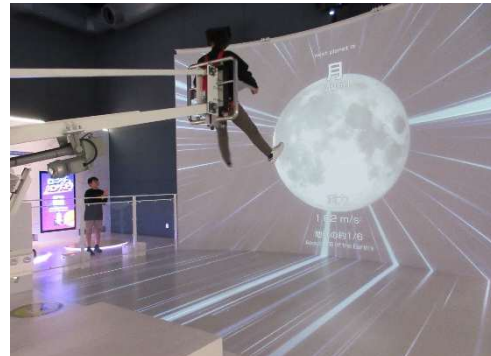

2月18日(水)の高齢者セミナーは福岡から temiteru さんをお招きし、ギターとハーブで奏でる人権コンサートを開催しました。この日は、公開講座とし、高齢者セミナー、隈庄手老人クラブ、地域の方々と多くの方に参加していただいたの講座となりました。

ハーブの振動を感じる体験コーナーでは、心と身体に癒しを感じることが出来、みんなで一緒に歌を歌える場面もあり、人の輪、つながりの大切さを改めて感じる事が出来た心温まるコンサートでした。参加してくれた皆さん、ありがとうございました。

ひのくま SST 倶楽部 佐賀県立宇宙科学館へ

2月21日(土)のひのくま SST 倶楽部は佐賀県立宇宙科学館に行きました。着いたらすぐに施設のプラネタリウムで「今日の星空」を学習し、その後は自由に施設を見学しました。

ロープの上を自転車で渡ったり、シャボン玉の中に入ったり、無重力の体験をしたりと全てのものが魅力的でとても楽しい場所でした。子どもたちは様々な場所で、色々な発見をしたり、楽しみを見つけながら何度も何度も繰り返して体験していました。

帰りには家族にお土産を買い、とても楽しいバス研修となったようでした。

日隈校区親善マレットゴルフ大会

2月22日(日)に隈庄手マレットゴルフ場において、親善マレットゴルフ大会が開催されました。これは日隈校区スポーツ協会、島内振興協議会、日隈公民館が共催で行った大会で、11チームが優勝を争いました。公民館のSST倶楽部のみんなも、町内の大人たちと一緒に、難コースに挑んでいました。

この日は穏やかな天候で、数名の方にホールインワンがでたりと気持ちよく楽しくプレーをすることが出来ました。